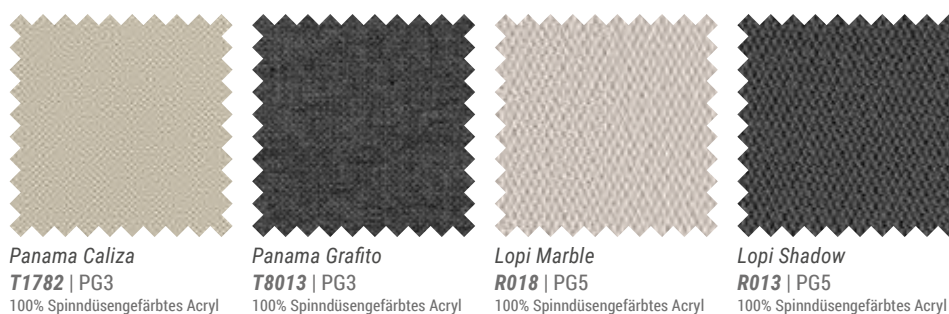

LAGERSTOFFE-KISSEN

Weitere Ausführungen für Kissen im Kapitel Individual-Stoffe.