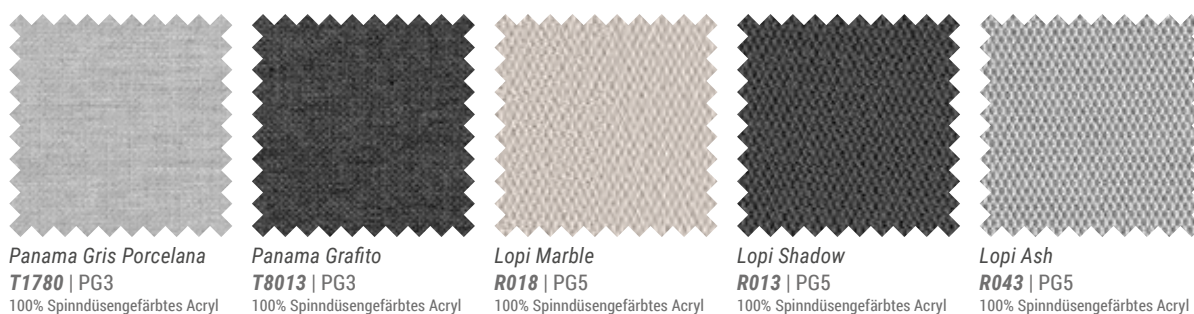

LAGERSTOFFE-KISSEN

Weitere Ausführungen für Kissen im Kapitel Individual-Stoffe.