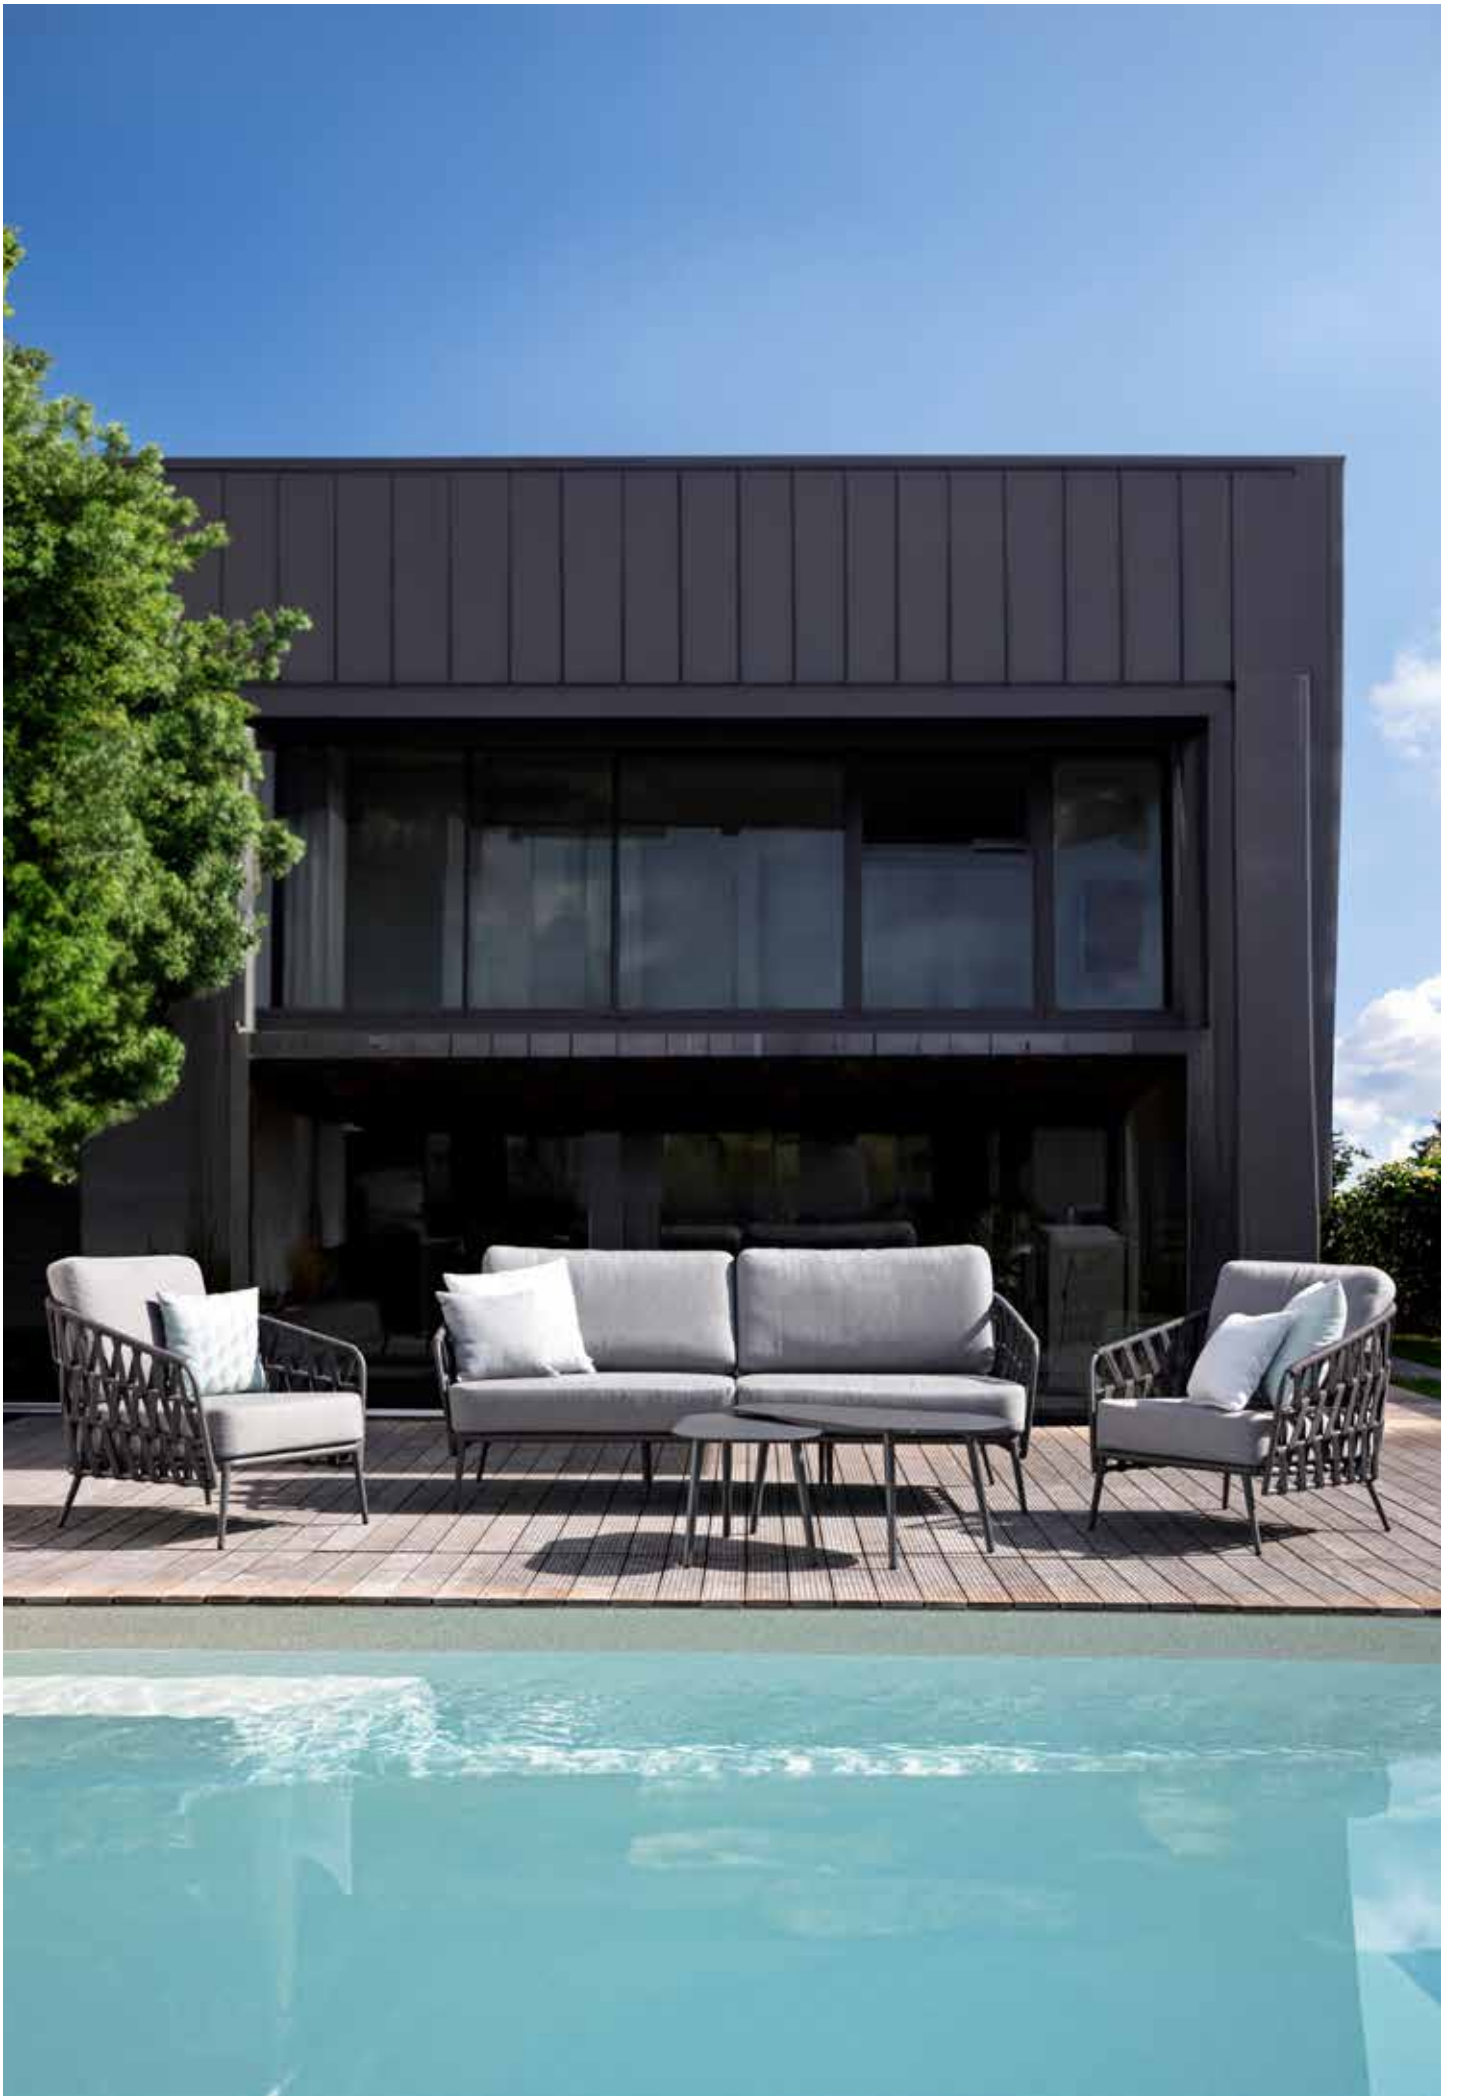

### Dekton Tischplatte

240x100 | 0,8cm

bootsform

VE1

Kreta

Kreta-240x100BOOT.8MM

1.759,00 €

Die hier dargestellten Platten zeigen unser Lagersortiment, weitere Optionen im Kapitel „Tischplatten Übersicht“