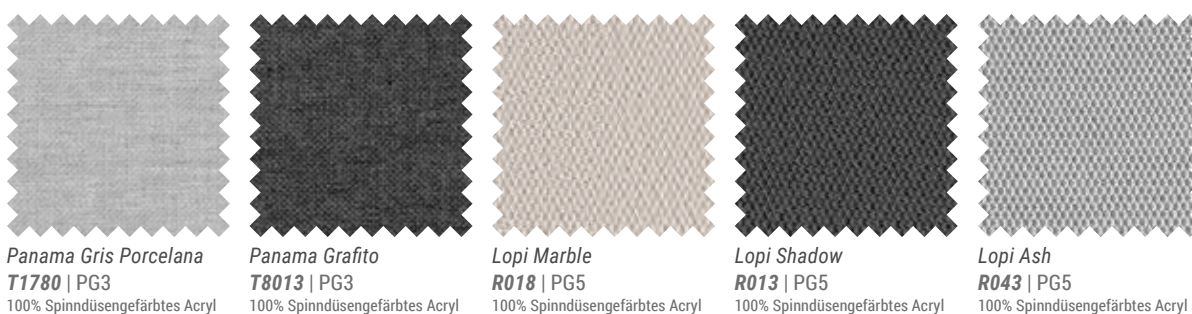

LAGERSTOFFE-SUPER-KOMFORT-LIEGEN-AUFLAGEN

Weitere Ausführungen für Super-Komfort-Auflagen im Kapitel Individual-Stoffe.